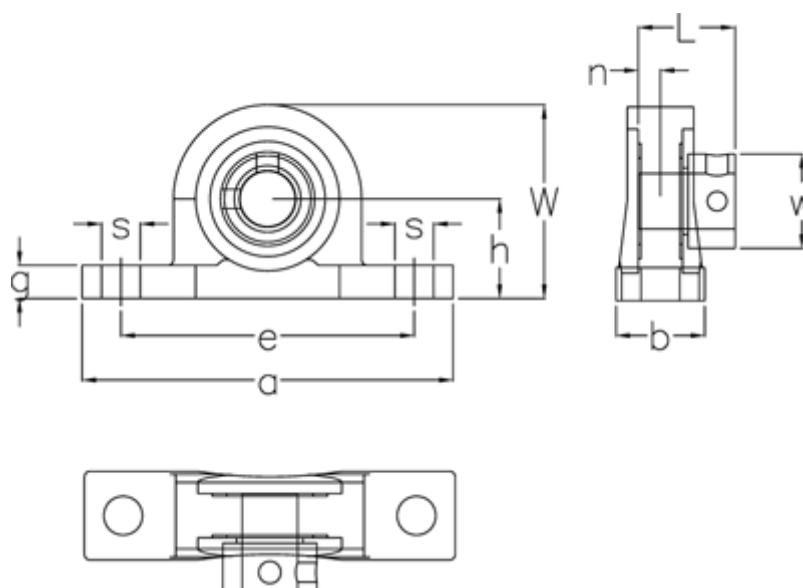

Varenummer: 5481058004  
Beskrivelse: Ståleje SS UP004 EC LDK f/aksel Ø20 mm  
Rustfast, EC excentrering

## Mål

a	= 100	L	= 24.5
b	= 20	Leje	= U004
Bolt str.	= M8	Nominel træk	= 6
d	= 20	s	= 10
e	= 80	Vægt	= 0.26
g	= 9	W	= 55
h	= 28	w	= 30
Hus	= P04-5		